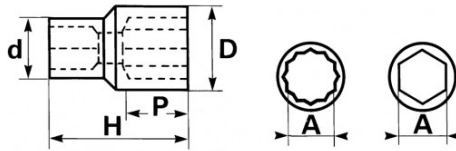

Niet-contractuele foto's en teksten. Niet op de openbare weg gooien. Document gegenereerd op 2024-05-04 05:01:18

SPECIFIEKE GEGEVENS

Omschrijving	DOP 12-KANT 3/4" VAN 1"11/16
Handelsreferentie	C-1"11/16
Gewicht (g)	620
H (mm)	65
d (mm)	38
D (mm)	58
P (mm)	30
A"	1"11/16
Garantie	O